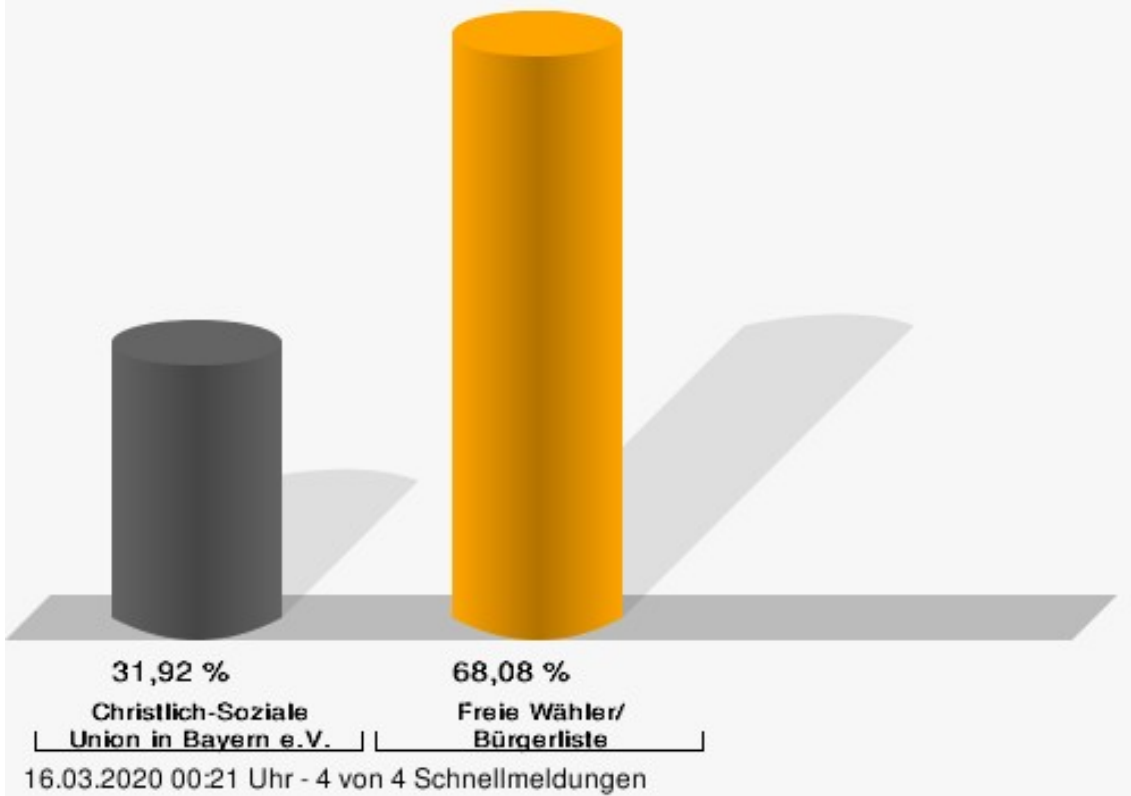

Gemeinderatswahl 15.03.2020 Gemeinde Paunzhausen

	Anzahl	Prozent
CSU	6.011	31,92 %
Philipp Stadler, CSU	921	15,32 %
Bernhard Blassl, CSU	655	10,90 %
Sebastian Blassl, CSU	651	10,83 %
Otto Grübl, CSU	804	13,38 %
Josef jun. Geyer, CSU	493	8,20 %
Martin Lohmeier, CSU	634	10,55 %
Friedrich Boos, CSU	1.074	17,87 %
Regina Chalupper, CSU	779	12,96 %
FW/BL	12.818	68,08 %
Johann Daniel, FW/BL	1.316	10,27 %
Thomas Popp, FW/BL	1.225	9,56 %
Birgit Kasper, FW/BL	846	6,60 %
Robert Holzer, FW/BL	900	7,02 %
Annette Baier, FW/BL	915	7,14 %
Peter Hahn, FW/BL	827	6,45 %
Silvia Lachermeier, FW/BL	1.152	8,99 %
Josef Nadler, FW/BL	1.069	8,34 %
Konrad Offenberger, FW/BL	831	6,48 %
Ulrich Huber, FW/BL	550	4,29 %
Franz Bauer, FW/BL	898	7,01 %
Joachim Kastner, FW/BL	302	2,36 %
Markus Aschauer, FW/BL	877	6,84 %
Stefan Kreitenweis, FW/BL	547	4,27 %
Knud Hockenbring, FW/BL	256	2,00 %
Helmut Bauer, FW/BL	307	2,40 %

Gemeinde Paunzhausen - Gesamtergebnis

Gemeinderatswahl 15.03.2020

Wahlbeteiligung