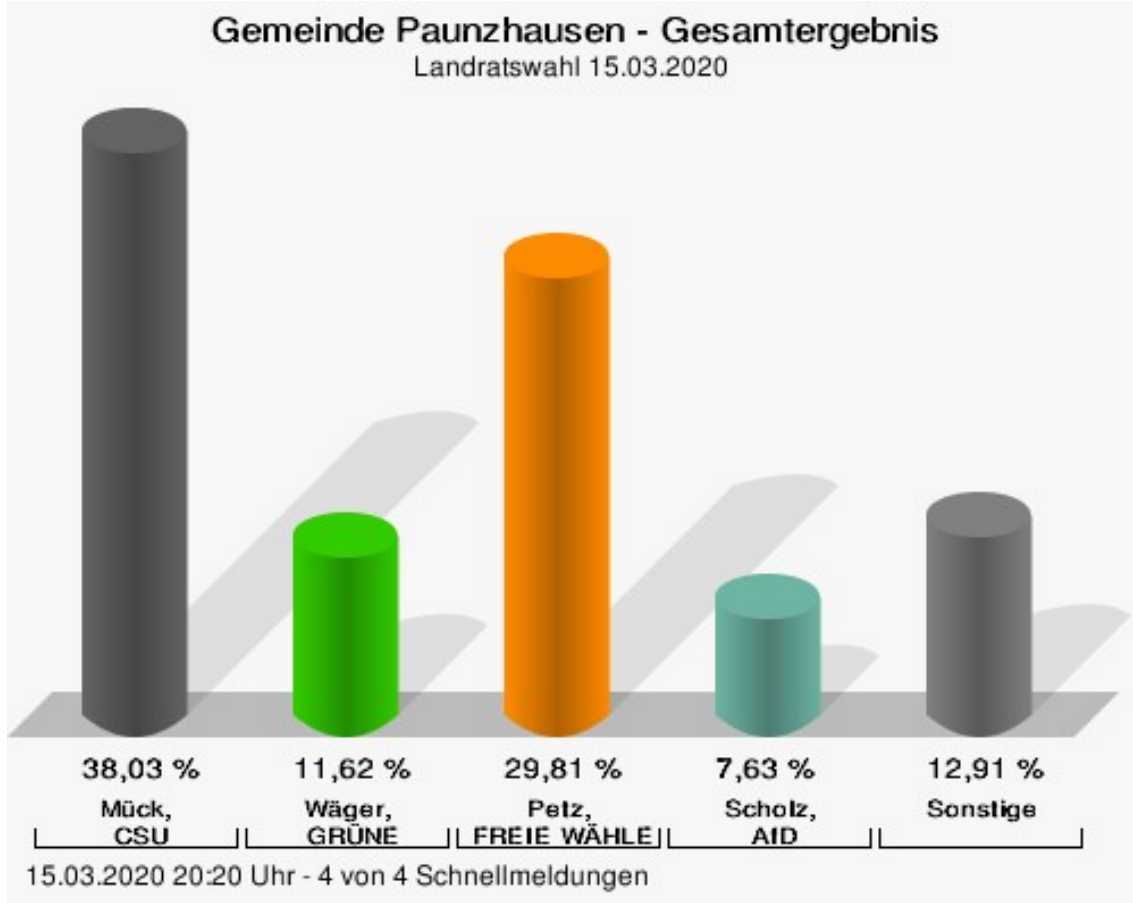

Landratswahl 15.03.2020

Gemeinde Paunzhausen

	Anzahl	Prozent
Mück, CSU	324	38,03 %
Wäger, GRÜNE	99	11,62 %
Petz, FREIE WÄHLER//FW Kreis Freising	254	29,81 %
Scholz, AfD	65	7,63 %
Bengler, SPD	27	3,17 %
Weiskopf, FDP	30	3,52 %
Mooser-Niefanger, FSM	53	6,22 %

Mück, CSU = Mück, Christlich-Soziale Union in Bayern e.V.

Wäger, GRÜNE = Wäger, BÜNDNIS 90/DIE GRÜNEN

Petz, FREIE WÄHLER//FW Kreis Freising = Petz, FREIE WÄHLER/Free Wähler - Kreis Freising e.V.

Scholz, AfD = Scholz, Alternative für Deutschland

Wahlbeteiligung

15.03.2020 20:20 Uhr - 4 von 4 Schnellmeldungen